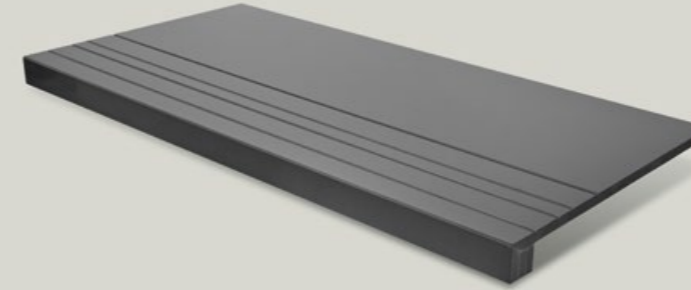

Piezas especiales

Special pieces

PELDAÑO CANTO ROMO

Sin hendiduras y con hendiduras
Non striped and striped

20x120	PESP2800
30x60	PESP1400
30x90	PESP3200
30x120	PESP3500
37x75	PESP2300
37x150	PESP6400
25x150	PESP3900
60x60	PESP2100
60x120	PESP5000
61x61x2	PESP5200
75x75	PESP3500
75x150	PESP6900
80x80	PESP6100
90x90	PESP6300
30x100	PESP3200
100x100	PESP6300

PELDAÑO ANGULAR CANTO ROMO

Sin hendiduras y con hendiduras
Non striped and striped

20x120	PESP3000
30x60	PESP1600
30x90	PESP3500
30x120	PESP3700
37x75	PESP2700
37x150	PESP6400
25x150	PESP5700
60x60	PESP2700
60x120	PESP5600
61x61x2	PESP6200
75x75	PESP4200
75x150	PESP7000
80x80	PESP6300
90x90	PESP6500
30x100	PESP3800
100x100	PESP6800

PELDAÑO CANTO TORELO

Sin hendiduras y con hendiduras
Non striped and striped

20x120	PESP7200
30x60	PESP6200
30x90	PESP6900
30x120	PESP7300
37x75	PESP6700
37x150	PESP8500
25x150	PESP7200
60x60	PESP6400
60x120	PESP7400
61x61x2	PESP6900
75x75	PESP6900
75x150	PESP8700
80x80	PESP7200
90x90	PESP7400
30x100	PESP7000
100x100	PESP7500

ENCIMERA

Encimera a dos/tres lados
Two/three side countertop

Encimera frontal
Front countertop

ZANQUÍN

Todos / All PESP1300

RODAPIÉ

7,3x60	PESP100
7,3x75	PESP300
7,3x80	PESP800
7,3x90	PESP800
8x100	PESP900
10x120	PESP1100
7,3x150	PESP1600