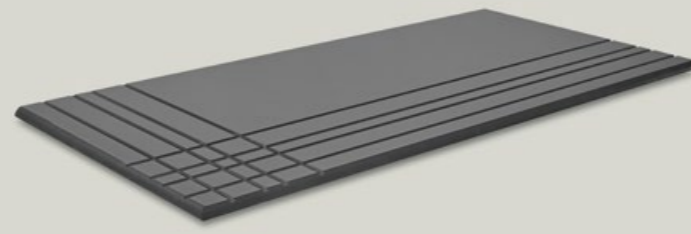

Piezas especiales

Special pieces

PELDAÑO CANTO ROMO

Sin hendiduras y con hendiduras
Non striped and striped

20x120	PESP2800
30x60	PESP1400
30x90	PESP3200
30x120	PESP3500
37x75	PESP2300
37x150	PESP6400
25x150	PESP3900
60x60	PESP2100
60x120	PESP5000
61x61x2	PESP5200
75x75	PESP3500
75x150	PESP6900
80x80	PESP6100
90x90	PESP6300
30x100	PESP3200
100x100	PESP6300

PELDAÑO ANGULAR CANTO ROMO

Sin hendiduras y con hendiduras
Non striped and striped

20x120	PESP3000
30x60	PESP1600
30x90	PESP3500
30x120	PESP3700
37x75	PESP2700
37x150	PESP6400
25x150	PESP5700
60x60	PESP2700
60x120	PESP5600
61x61x2	PESP6200
75x75	PESP4200
75x150	PESP7000
80x80	PESP6300
90x90	PESP6500
30x100	PESP3800
100x100	PESP6800

PELDAÑO CANTO TORELO

Sin hendiduras y con hendiduras
Non striped and striped

20x120	PESP7200
30x60	PESP6200
30x90	PESP6900
30x120	PESP7300
37x75	PESP6700
37x150	PESP8500
25x150	PESP7200
60x60	PESP6400
60x120	PESP7400
61x61x2	PESP6900
75x75	PESP6900
75x150	PESP8700
80x80	PESP7200
90x90	PESP7400
30x100	PESP7000
100x100	PESP7500

ENCIMERA

Encimera a dos/tres lados
Two/three side countertop

Encimera frontal
Front countertop

ZANQUÍN

Todos / All PESP1300

RODAPIÉ

7,3x60	PESP100
7,3x75	PESP300
7,3x80	PESP800
7,3x90	PESP800
8x100	PESP900
10x120	PESP1100
7,3x150	PESP1600