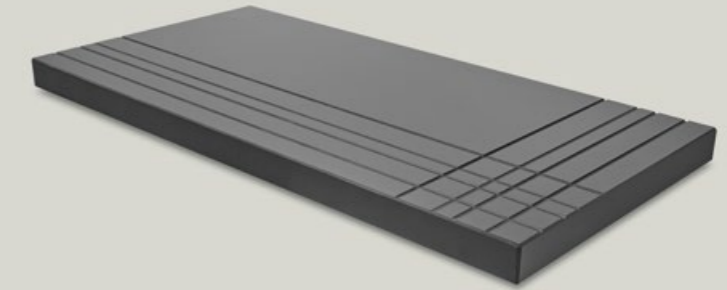

Piezas especiales

Special pieces

PELDAÑO CANTO ROMO

Sin hendiduras y con hendiduras
Non striped and striped

20x120	PESP2800
30x60	PESP1400
30x90	PESP3200
30x120	PESP3500
37x75	PESP2300
37x150	PESP6400
25x150	PESP3900
60x60	PESP2100
60x120	PESP5000
61x61x2	PESP5200
75x75	PESP3500
75x150	PESP6900
80x80	PESP6100
90x90	PESP6300
30x100	PESP3200
100x100	PESP6300

PELDAÑO ANGULAR CANTO ROMO

Sin hendiduras y con hendiduras
Non striped and striped

20x120	PESP3000
30x60	PESP1600
30x90	PESP3500
30x120	PESP3700
37x75	PESP2700
37x150	PESP6400
25x150	PESP5700
60x60	PESP2700
60x120	PESP5600
61x61x2	PESP6200
75x75	PESP4200
75x150	PESP7000
80x80	PESP6300
90x90	PESP6500
30x100	PESP3800
100x100	PESP6800

PELDAÑO CANTO TORELO

Sin hendiduras y con hendiduras
Non striped and striped

20x120	PESP7200
30x60	PESP6200
30x90	PESP6900
30x120	PESP7300
37x75	PESP6700
37x150	PESP8500
25x150	PESP7200
60x60	PESP6400
60x120	PESP7400
61x61x2	PESP6900
75x75	PESP6900
75x150	PESP8700
80x80	PESP7200
90x90	PESP7400
30x100	PESP7000
100x100	PESP7500

ENCIMERA

Encimera a dos/tres lados
Two/three side countertop

Encimera frontal
Front countertop

ZANQUÍN

Todos / All PESP1300

RODAPIÉ

7,3x60	PESP100
7,3x75	PESP300
7,3x80	PESP800
7,3x90	PESP800
8x100	PESP900
10x120	PESP1100
7,3x150	PESP1600