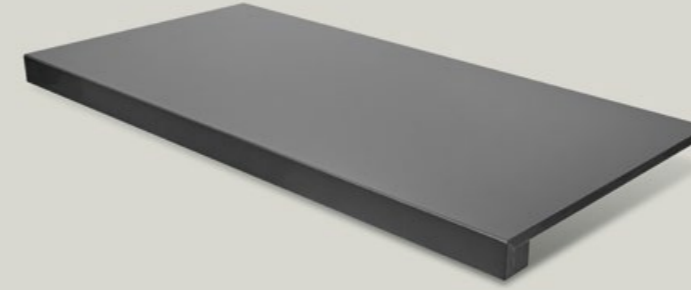

Piezas especiales

Special pieces

PELDAÑO CANTO ROMO

Sin hendiduras y con hendiduras
Non striped and striped

20x120	PESP2800
30x60	PESP1400
30x90	PESP3200
30x120	PESP3500
37x75	PESP2300
37x150	PESP6400
25x150	PESP3900
60x60	PESP2100
60x120	PESP5000
61x61x2	PESP5200
75x75	PESP3500
75x150	PESP6900
80x80	PESP6100
90x90	PESP6300
30x100	PESP3200
100x100	PESP6300

PELDAÑO ANGULAR CANTO ROMO

Sin hendiduras y con hendiduras
Non striped and striped

20x120	PESP3000
30x60	PESP1600
30x90	PESP3500
30x120	PESP3700
37x75	PESP2700
37x150	PESP6400
25x150	PESP5700
60x60	PESP2700
60x120	PESP5600
61x61x2	PESP6200
75x75	PESP4200
75x150	PESP7000
80x80	PESP6300
90x90	PESP6500
30x100	PESP3800
100x100	PESP6800