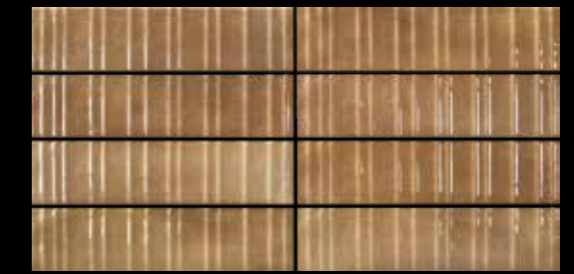

WALL
Imagine White Brillo 6x25
Imagine Blue Brillo 6x25
FLOOR
Komet Graphite Natural 90x90

IMAGINE WHITE BRILLO 6x25 Q1600

IMAGINE COTTO BRILLO 6x25 Q1600

CONCEPT WHITE BRILLO 6x25 Q2050

CONCEPT COTTO BRILLO 6x25 Q2050