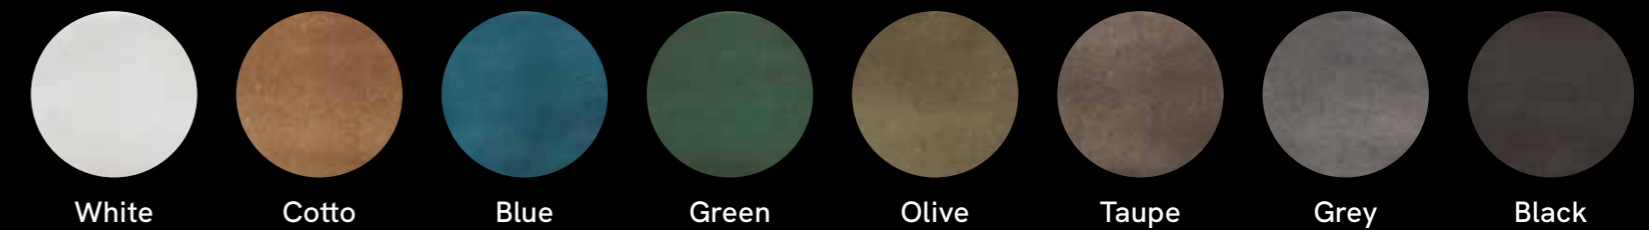

Imagine

GRES PORCELÁNICO 

6x25 cm.
2,4"x 10"

BASES

Imagine

DECORS

Concept

DECORS