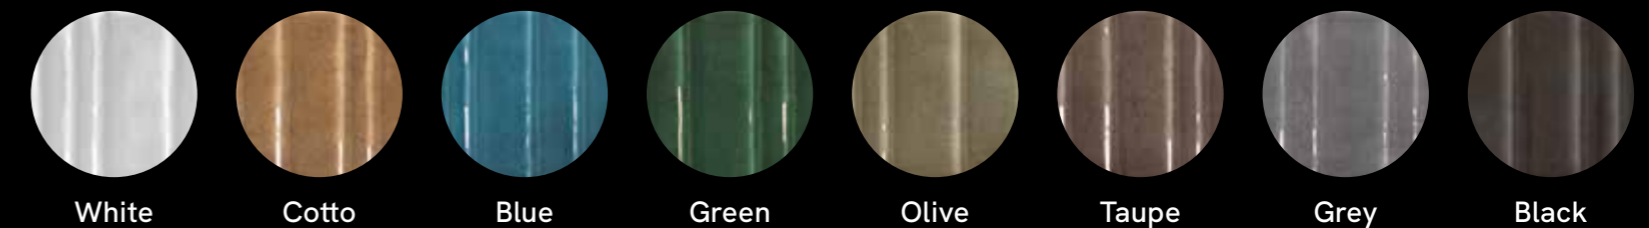

Imagine

GRES PORCELÁNICO 

6x25 cm.
2,4"x 10"

BASES

Imagine

DECORS

Concept

DECORS