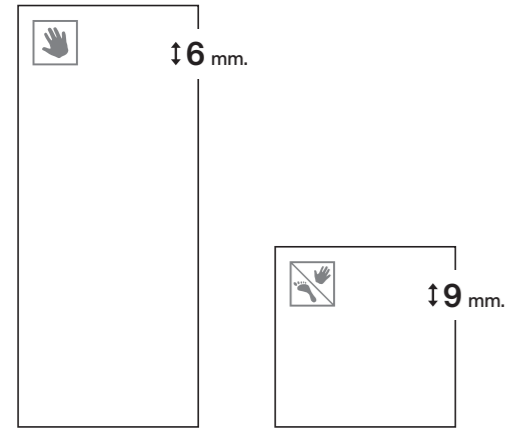

BIANCO CORTINA

120x280x0,6 / 120x120x0,9 cm.

48"x110"x0,23" / 48"x48"x0,35" approx.

PULIDO
SOFT

Bianco Cortina
120x280

Pulido DUR7000
Soft DUR4850

Bianco Cortina
120x120

Pulido DUR4800
Soft DUR4650

Bianco Cortina

PORCELÁNICO

MARMI VECCHIO

120x280x0,6 / 120x120x0,9 cm.

48"x110"x0,23" / 48"x48"x0,35" approx.

PULIDO
SOFT

Marmi Vecchio
120x280

Pulido DUR7000
Soft DUR4850