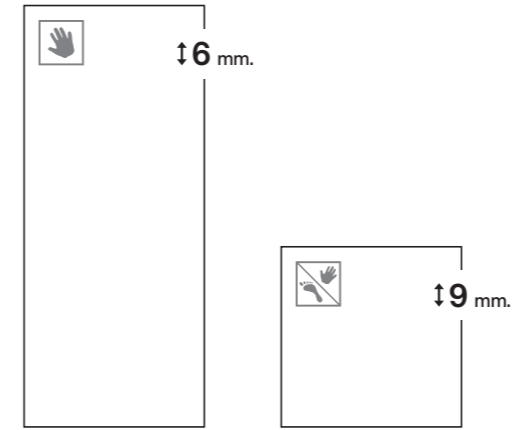

BIANCO CORTINA

120x280x0,6 / 120x120x0,9 cm.

48"x110"x0,23" / 48"x48"x0,35" approx.

PULIDO
SOFT

Bianco Cortina
120x280

Pulido DUR7000
Soft DUR4850

Bianco Cortina
120x120

Pulido DUR4800
Soft DUR4650

Bianco Cortina

PORCELÁNICO

MARMI VECCHIO

120x280x0,6 / 120x120x0,9 cm.

48"x110"x0,23" / 48"x48"x0,35" approx.

PULIDO
SOFT

Marmi Vecchio
120x280

Pulido DUR7000
Soft DUR4850