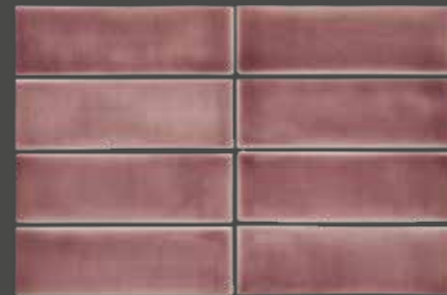

Berry

Turquoise

Ocean

Sand

Earth

ACABADOS - FINISHES

○ BRILLO

LISTA EMBALAJE - PACKING LIST

Mediterránea

MEDITERRÁNEA LIGHT 6,5x20 Q2700

MEDITERRÁNEA TURQUOISE 6,5x20 Q3700

MEDITERRÁNEA LAVENDER 6,5x20 Q3700

MEDITERRÁNEA ASH 6,5x20 Q3700

MEDITERRÁNEA OCEAN 6,5x20 Q3700

MEDITERRÁNEA BERRY 6,5x20 Q3700

MEDITERRÁNEA LAVA 6,5x20 Q3700

MEDITERRÁNEA SAND 6,5x20 Q3700

MEDITERRÁNEA EARTH 6,5x20 Q3700

* JOLLY MEDITERRÁNEA 1,2x20 Q25

* MOLDURA MEDITERRÁNEA 5x20 Q150

* Se fabrica en todos los colores.
It's manufactured in all colours.