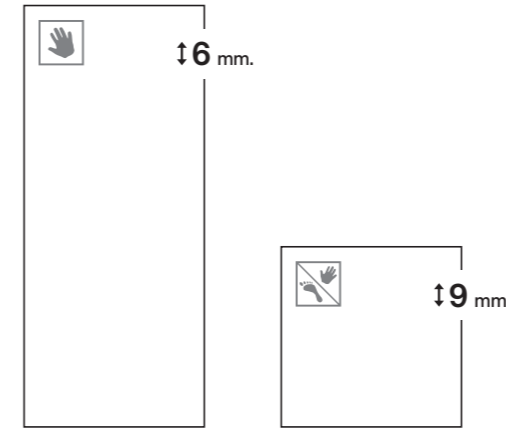

# SOLID

PORCELÁNICO

120x280x0,6 / 120x120x0,9 cm.

48"x110"x0,23" / 48"x48"x0,35" approx.

SOFT

Solid Nero  
120x280

Soft DUR4850

Solid Nero  
120x120

# STATUS DELUXE

PORCELÁNICO

120x280x0,6 / 120x120x0,9 cm.

48"x110"x0,23" / 48"x48"x0,35" approx.

PULIDO

SOFT

Status Deluxe  
120x280

Pulido DUR7000  
Soft DUR4850