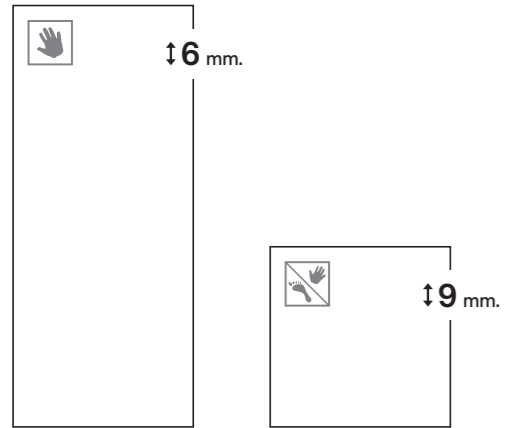

# SOLID

PORCELÁNICO

120x280x0,6 / 120x120x0,9 cm.

48"x110"x0,23" / 48"x48"x0,35" approx.

SOFT

Solid Nero  
120x280

Soft DUR4850

Solid Nero  
120x120

# STATUS DELUXE

PORCELÁNICO

120x280x0,6 / 120x120x0,9 cm.

48"x110"x0,23" / 48"x48"x0,35" approx.

PULIDO

SOFT

Status Deluxe  
120x280

Pulido DUR7000  
Soft DUR4850